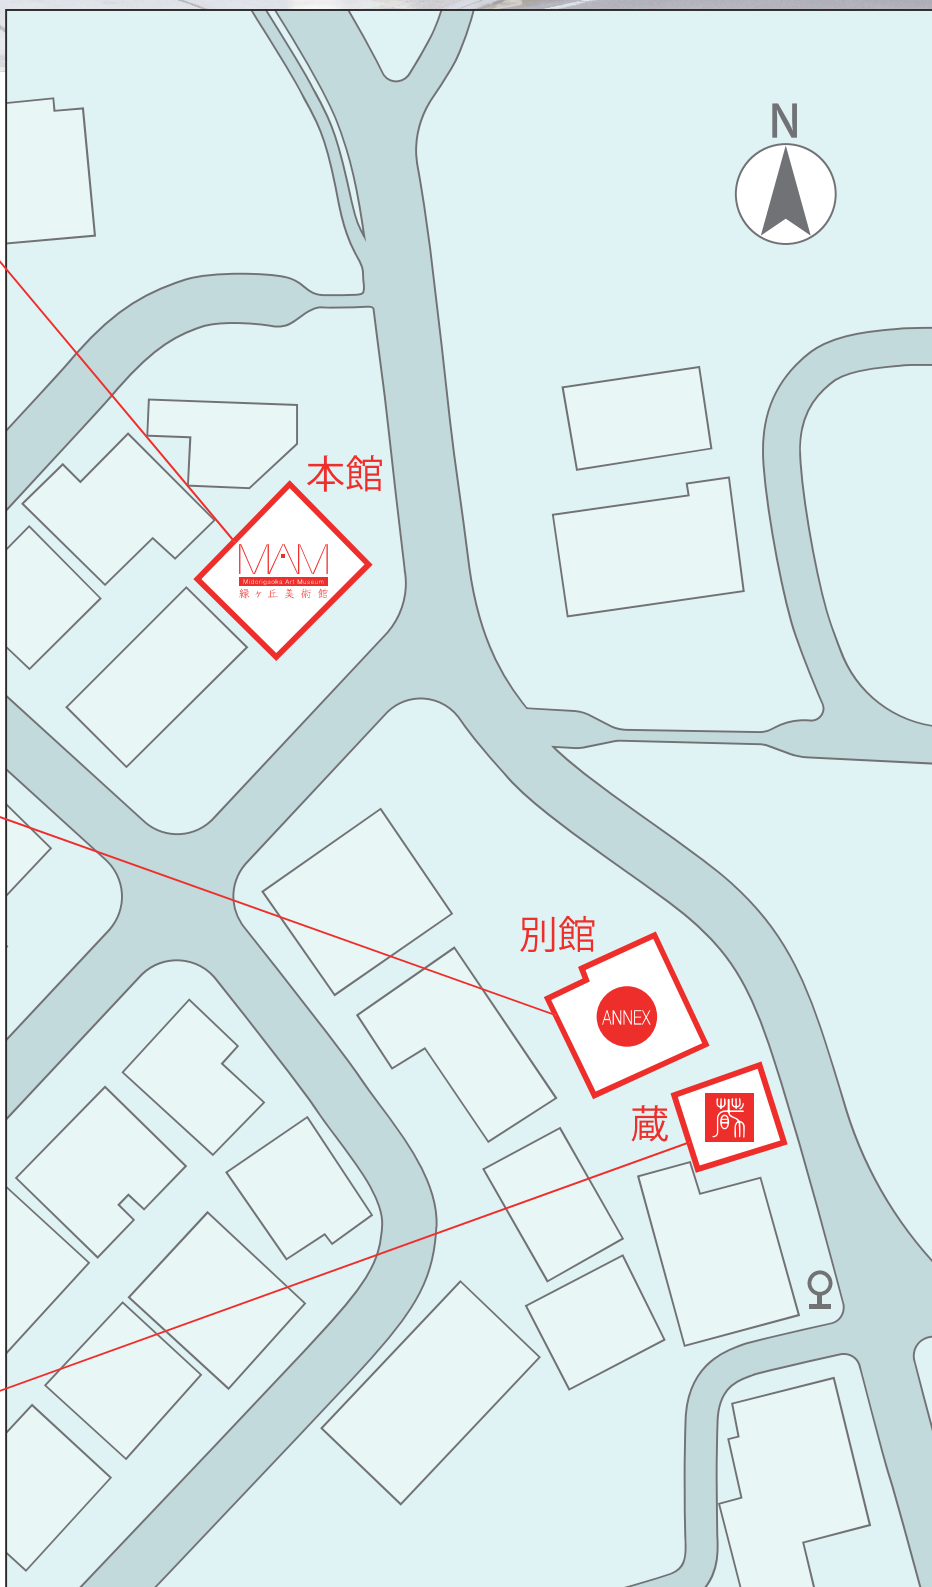

# 陶美展 in IKOMA

展示会場・展示室  
案内マップ

緑ヶ丘美術館 本館

展示室 2F 3F

緑ヶ丘美術館 別館

展示室 2F 3F

緑ヶ丘美術館 蔵

展示室 3F

- ・展示会場、展示室を観覧する順番は自由です
- ・今回の展覧会は各館映像の用意はございません