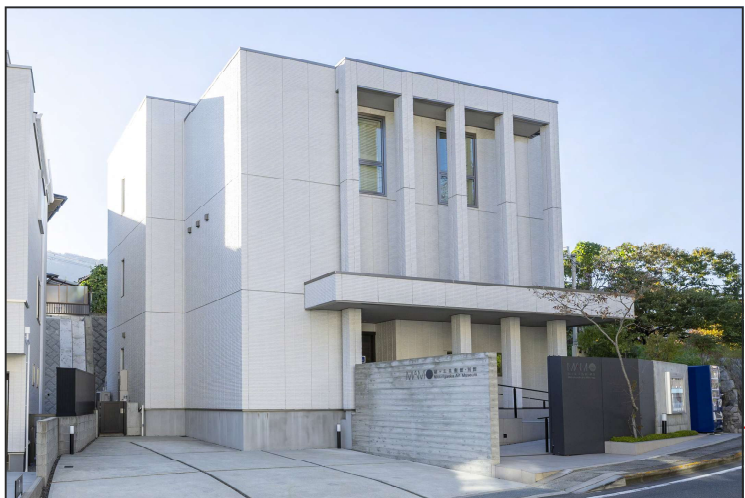

# 陶美展 in IKOMA

展示会場・展示室  
案内マップ

緑ヶ丘美術館 本館

展示室 2F 3F

緑ヶ丘美術館 別館

展示室 2F 3F

緑ヶ丘美術館 蔵

展示室 3F